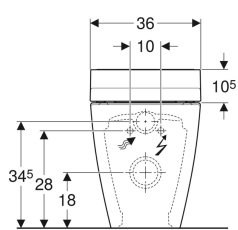

Soluție completă cu vas WC pe pardoseală Geberit AquaClean Tuma Comfort, back-to-wall

Domenii de utilizare

- Pentru utilizarea confortabilă și fără miros a WC-ului
- Pentru curățarea cu blândețe cu apă în zona anală și vaginală

Caracteristici

- Pregătirea apei calde cu preparator instantaneu de apă caldă menajeră
- Spălare perineală cu WhirlSpray-tehnologie de spălare
- Duză pentru doamne separată în poziție de repaus protejată
- Posibilitate de dezactivare a preparatorului instantaneu de apă caldă menajeră
- Braț de duș cu duză pentru zona anală și vaginală, extensibil
- Intensitatea jetului de apă reglabilă în cinci trepte
- Braț de duș, cu poziționare în cinci trepte
- Oscilarea jetului de apă în plan orizontal (mișcarea automată înainte și înapoi a brațului dușului)
- Curățare preliminară și ulterioară automată a duzei de duș cu apă proaspătă
- Program de detartrare
- Vas de ceramică WC, fără margini
- WC cu spălare verticală cu glazură specială KeraTect
- Detecția utilizatorului
- Unitate de purificare a aerului cu filtru de particule fagure ceramic, activabilă
- Unitate de purificare a aerului cu postfuncționare
- Uscător cu posibilitate de conectare
- Colac WC cu sistem de încălzire rapidă a colacului de WC
- Colac WC și capac WC cu funcție automată de coborâre
- Capac de WC cu SoftOpening
- Funcții și setări cu ajutorul telecomenzii
- Patru profiluri programabile
- Conectare la alimentarea cu apă, lateral, stânga, acoperit, în spatele vasului de ceramică WC

- Alimentare de la rețea cu cablu trifilar flexibil cu manta, lateral dreapta, acoperit, în spatele vasului de ceramică WC
- Racorduri pe pardoseală 6–28 cm din perete posibile în combinație cu modulele sanitare Geberit Monolith pentru vasul WC pe pardoseală
- Omologare conform (DIN) EN 1717 / (DIN) EN 13077
- Compatibil cu aplicația Geberit Home
- Temperatura apei reglabilă cu ajutorul aplicației Geberit Home
- Temperatura uscătorului reglabilă cu ajutorul aplicației Geberit Home
- Temperatura pentru încălzirea colacului-WC cu ajutorul aplicației Geberit Home
- Cu modul sanitar Geberit Monolith pentru vas WC pe pardoseală, se poate combina

Date tehnice

Grad de protecție	IPX4
Clasa de protecție	I
Tensiune nominală	230 V AC
Frecvență a rețelei	50 Hz
Putere consumată	2000 W
Putere consumată în standby	≤ 0.5 W
Presiune de curgere	0.5-10 bar
Temperatură de operare	5–40 °C
Interval de setare a temperaturii apei	34–40 °C
Setare din fabrică pentru temperatura apei	37 °C
Calculul debitului de curgere	0.02 l/s
Presiune minimă de curgere pentru calculul debitului de curgere	0.5 bar
Durata dușului	50 s
Sarcină maximă pe colacul WC	150 kg

Lista elementelor livrate

- Set de racordare la apă
- Mufă de conectare pentru alimentare de la rețea
- Set de izolare acustică
- Protecție împotriva stropirii
- Tampon de compensare pentru capac WC / vas de ceramică WC
- Agent detartrant 125 ml
- Set de curățare
- Set de racordare pentru WC, ø 90 mm
- Telecomandă cu suport de perete și baterie CR2032
- Material de fixare