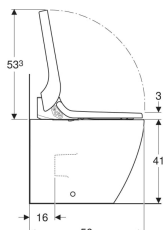

Soluție completă cu vas WC pe pardoseală Geberit AquaClean Tuma Comfort, back-to-wall

Domenii de utilizare

- Pentru utilizarea confortabilă și fără miros a WC-ului
- Pentru curățarea cu blândețe cu apă în zona anală și vaginală

Caracteristici

- Pregătirea apei calde cu preparator instantaneu de apă caldă menajeră
- Spălare perineală cu WhirlSpray-tehnologie de spălare
- Duză pentru doamne separată în poziție de repaus protejată
- Posibilitate de dezactivare a preparatorului instantaneu de apă caldă menajeră
- Braț de duș cu duză pentru zona anală și vaginală, extensibil
- Intensitatea jetului de apă reglabilă în cinci trepte
- Braț de duș, cu poziționare în cinci trepte
- Oscilarea jetului de apă în plan orizontal (mișcarea automată înainte și înapoi a brațului dușului)
- Curățare preliminară și ulterioară automată a duzei de duș cu apă proaspătă
- Program de detartrare
- Vas de ceramică WC, fără margini
- WC cu spălare verticală cu glazură specială KeraTect
- Detecția utilizatorului
- Unitate de purificare a aerului cu filtru de particule fagure ceramic, activabilă
- Unitate de purificare a aerului cu postfuncționare
- Uscător cu posibilitate de conectare
- Colac WC cu sistem de încălzire rapidă a colacului de WC
- Colac WC și capac WC cu funcție automată de coborâre
- Capac de WC cu SoftOpening
- Funcții și setări cu ajutorul telecomenzii
- Patru profiluri programabile
- Conectare la alimentarea cu apă, lateral, stânga, acoperit, în spatele vasului de ceramică WC

- Alimentare de la rețea cu cablu trifilar flexibil cu manta, lateral dreapta, acoperit, în spatele vasului de ceramică WC
- Racorduri pe pardoseală 6–28 cm din perete posibile în combinație cu modulele sanitare Geberit Monolith pentru vasul WC pe pardoseală
- Omologare conform (DIN) EN 1717 / (DIN) EN 13077
- Compatibil cu aplicația Geberit Home
- Temperatura apei reglabilă cu ajutorul aplicației Geberit Home
- Temperatura uscătorului reglabilă cu ajutorul aplicației Geberit Home
- Temperatura pentru încălzirea colacului-WC cu ajutorul aplicației Geberit Home
- Cu modul sanitar Geberit Monolith pentru vas WC pe pardoseală, se poate combina

Date tehnice

Grad de protecție	IPX4
Clasa de protecție	I
Tensiune nominală	230 V AC
Frecvență a rețelei	50 Hz
Putere consumată	2000 W
Putere consumată în standby	≤ 0.5 W
Presiune de curgere	0.5-10 bar
Temperatură de operare	5–40 °C
Interval de setare a temperaturii apei	34–40 °C
Setare din fabrică pentru temperatura apei	37 °C
Calculul debitului de curgere	0.02 l/s
Presiune minimă de curgere pentru calculul debitului de curgere	0.5 bar
Durata dușului	50 s
Sarcină maximă pe colacul WC	150 kg

Lista elementelor livrate

- Set de racordare la apă
- Mufă de conectare pentru alimentare de la rețea
- Set de izolare acustică
- Protecție împotriva stropirii
- Tampon de compensare pentru capac WC / vas de ceramică WC
- Agent detartrant 125 ml
- Set de curățare
- Set de racordare pentru WC, ø 90 mm
- Telecomandă cu suport de perete și baterie CR2032
- Material de fixare