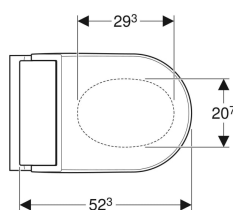

Soluție completă cu vas WC pe pardoseală Geberit AquaClean Tuma Comfort, back-to-wall

Domenii de utilizare

- Pentru utilizarea confortabilă și fără miros a WC-ului
- Pentru curățarea cu blândețe cu apă în zona anală și vaginală

Caracteristici

- Pregătirea apei calde cu preparator instantaneu de apă caldă menajeră
- Spălare perineală cu WhirlSpray-tehnologie de spălare
- Duză pentru doamne separată în poziție de repaus protejată
- Posibilitate de dezactivare a preparatorului instantaneu de apă caldă menajeră
- Braț de duș cu duză pentru zona anală și vaginală, extensibil
- Intensitatea jetului de apă reglabilă în cinci trepte
- Braț de duș, cu poziționare în cinci trepte
- Oscilarea jetului de apă în plan orizontal (mișcarea automată înainte și înapoi a brațului dușului)
- Curățare preliminară și ulterioară automată a duzei de duș cu apă proaspătă
- Program de detartrare
- Vas de ceramică WC, fără margini
- WC cu spălare verticală cu glazură specială KeraTect
- Detecția utilizatorului
- Unitate de purificare a aerului cu filtru de particule fagure ceramic, activabilă
- Unitate de purificare a aerului cu postfuncționare
- Uscător cu posibilitate de conectare
- Colac WC cu sistem de încălzire rapidă a colacului de WC
- Colac WC și capac WC cu funcție automată de coborâre
- Capac de WC cu SoftOpening
- Funcții și setări cu ajutorul telecomenzii
- Patru profiluri programabile
- Conectare la alimentarea cu apă, lateral, stânga, acoperit, în spatele vasului de ceramică WC

- Alimentare de la rețea cu cablu trifilar flexibil cu manta, lateral dreapta, acoperit, în spatele vasului de ceramică WC
- Racorduri pe pardoseală 6–28 cm din perete posibile în combinație cu modulele sanitare Geberit Monolith pentru vasul WC pe pardoseală
- Omologare conform (DIN) EN 1717 / (DIN) EN 13077
- Compatibil cu aplicația Geberit Home
- Temperatura apei reglabilă cu ajutorul aplicației Geberit Home
- Temperatura uscătorului reglabilă cu ajutorul aplicației Geberit Home
- Temperatura pentru încălzirea colacului-WC cu ajutorul aplicației Geberit Home
- Cu modul sanitar Geberit Monolith pentru vas WC pe pardoseală, se poate combina

Date tehnice

Grad de protecție	IPX4
Clasa de protecție	I
Tensiune nominală	230 V AC
Frecvență a rețelei	50 Hz
Putere consumată	2000 W
Putere consumată în standby	≤ 0.5 W
Presiune de curgere	0.5-10 bar
Temperatură de operare	5–40 °C
Interval de setare a temperaturii apei	34–40 °C
Setare din fabrică pentru temperatura apei	37 °C
Calculul debitului de curgere	0.02 l/s
Presiune minimă de curgere pentru calculul debitului de curgere	0.5 bar
Durata dușului	50 s
Sarcină maximă pe colacul WC	150 kg

Lista elementelor livrate

- Set de racordare la apă
- Mufă de conectare pentru alimentare de la rețea
- Set de izolare acustică
- Protecție împotriva stropirii
- Tampon de compensare pentru capac WC / vas de ceramică WC
- Agent detartrant 125 ml
- Set de curățare
- Set de racordare pentru WC, ø 90 mm
- Telecomandă cu suport de perete și baterie CR2032
- Material de fixare